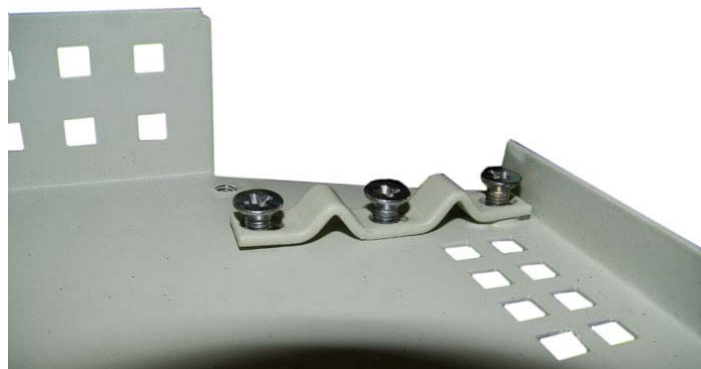

VAGOS ODF 1U 24 SC / FC / Duplex LC – 200 грн VAGOS ODF 1U 48 SC – 225 грн

Корпус оптический распределительный предназначен для установки разъемов, разделки оптического кабеля методом сварки и защиты сварных стыков. Патч-панель комплектуется сплайс-кассетой для защиты 24 сварных соединений и хранения избыточной длины пигтейлов.

Габаритные размеры (без монтажных кронштейнов): 430x220x44 мм. Цвет: светло-серый (RAL7035)

Особенности панели:

- выдвигающая конструкция фиксируется при полном раскрытии панели;
- лицевые панели SC (FC, SC дуплекс, заглушки) - 3 шт., входят в стоимость;
- несколько вариантов фиксации кабеля — кабельные стяжки и металлические (2мм) скобы;
- возможность заводить кабели сбоку и сзади;
- установка кабельных организаторов в любое удобное место на самоклеящую основу;
- новый способ жесткой фиксации кабеля - металлические (2мм) скобы на резьбовых соединениях.

Оптический кросс может комплектоваться лицевыми панелями SC Duplex 16, что дает возможность разварки и коммутации 48-ми оптических соединений в 1-м юните с дополнительной сплайс-кассетой.

Заводить кабеля можно как сзади, так и сбоку. Металлические (2мм) скобы на резьбовых соединениях зажимают кабель от 5 до 16-ти мм «намертво». В корпусе предусмотрена перфорация для дополнительного крепления оптических кабелей пластиковыми стяжками.

Корпус оптический распределительный предназначен для установки разъемов, разделки оптического кабеля методом сварки и защиты сварных стыков. В корпус устанавливаются сплайс-кассеты для защиты сварных соединений и хранения избыточной длины пигтейлов. Габаритные размеры (без монтажных кронштейнов): 430x220x44 мм. Цвет: светло-серый (RAL7035)