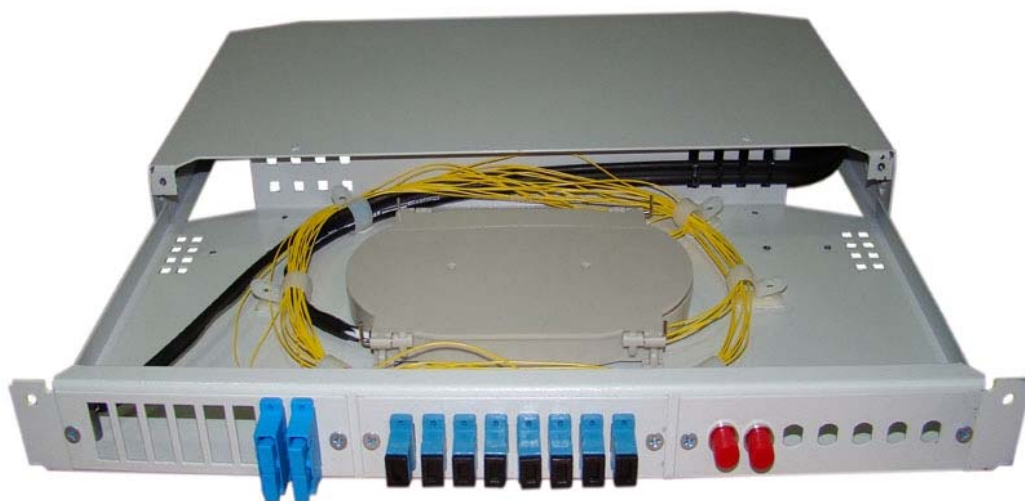

Устанавливайте держатели силового элемента по углам возле лицевых панелей или у задней стенки.